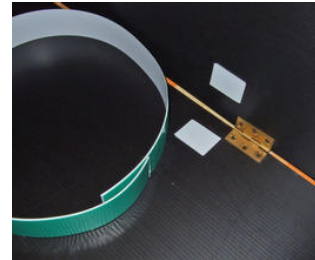

Klantentoepassing nr. 322: Achtergrond voor mini-fotostudio

Auteur: Paolo, Rom, Italië

Supermagneten trekken de fotostudio-achtergrond zonder deuken glad

Uw team was zo aardig om bij mijn bestelling gratis kleine kubusmagneetjes bij te voegen. Lang wist ik niet waar ik die voor zou kunnen gebruiken. Toen kwam een goede toepassing bij me op: Ik gebruik ze om de dunne studioachtergrond op de platen van mijn mini-fotostudio te bevestigen.

Daarom nam ik een stuk van uw metaalband (www.supermagnete.ch/dut/M-FERROTAPE) en plakte 9 kleine stukken daarvan op mijn polypropyleen platen.

Opmerking van het supermagnete-team: In plaats van de stukken metaalband zouden ook metalen schijfjes om op te plakken (hieronder met link vermeld) kunnen worden gebruikt.

Daarna legde ik de studioachtergrond op de platen, streek hem glad en bevestigde hem op de plek van de stukken metaalband met elk een kubusmagneetje 5x5 mm (www.supermagnete.ch/dut/W-05-N). Hoewel deze magneten zo klein zijn, fixeren ze de achtergrond erg goed, zodat hij niet meer wegglijdt. Door hun geringe afmetingen storen de magneten ook niet optisch bij het fotograferen. Het belangrijkste is echter, dat ze de achtergrondfolie niet beschadigen.

PAS-10: Metalen schijfje zelfklevend (www.supermagnete.ch/dut/PAS-10)

PAS-10-W: Metalen schijfje zelfklevend, wit (www.supermagnete.ch/dut/PAS-10-W)

9 x S-05-08-N: Staafmagneet Ø 5 mm, hoogte 8.47 mm (www.supermagnete.ch/dut/S-05-08-N)