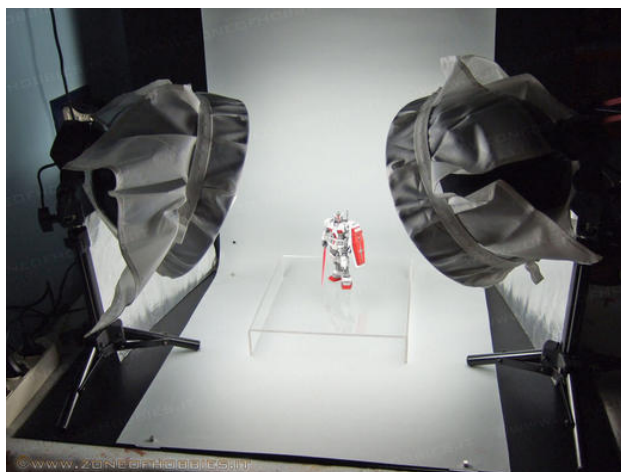

Opmerking van het supermagnete-team: Ook andere magneten zouden aan deze vereisten voldoen. Ze worden hieronder met de betreffende links vermeld.

Een mooi gladde achtergrond plaatst de gefotografeerde objecten in de focus van de toeschouwer