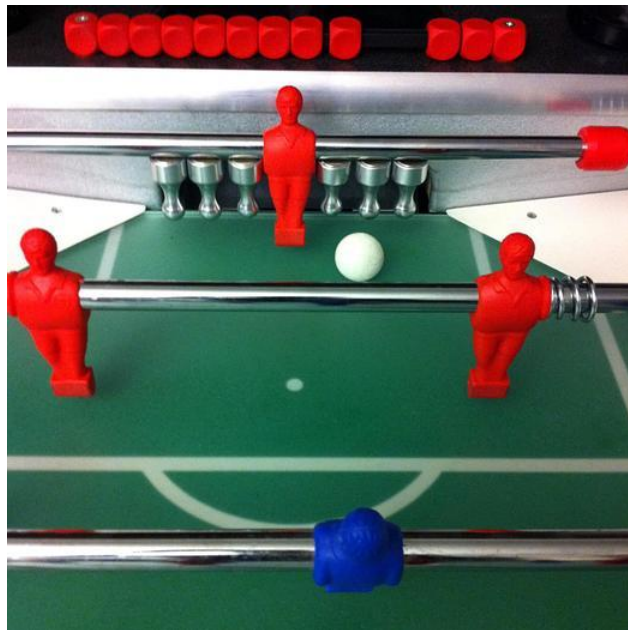

Klantentoepassing nr. 558: Doelmanhulp

Auteur: Mitarbeiter von Inforis AG, Zürich, Zwitserland

Tafelvoetbal-pret met verhoogde handicap voor het team der tegenspelers :-)

Onze baas Werner heeft zoals alle bazen zo zijn sterke en zwakke kanten. Een van zijn hardnekkigste zwakheden is onomstreden de passiviteit van zijn doelman bij het dagelijkse potje tafelvoetbal ter bevordering van de teamspirit. Met zes chefmagneten (www.supermagnete.ch/dut/M-21) konden wij dit manco elegant en snel uit de wereld helpen. Hier hebben we absoluut geen enkele kracht uitgeoefend - niet op de robuuste voetbaltafel en ook niet op de breekbare baas.

Zo hebben wij zowel hem als onszelf een plezier gedaan. Want nu is het weer veel leuker om met hem in hetzelfde team te spelen.

Gebruikte artikelen

6 x M-21: Chefmagneet groot (www.supermagnete.ch/dut/M-21)